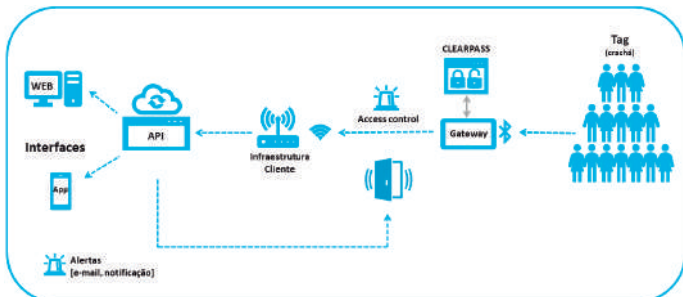

Sobre a IDVLab

Somos uma empresa focada em soluções de comunicação “máquina para máquina”, disponibilizando a internet das coisas de forma a atender as necessidades dos mais variados tipos de negócio, com eficiência operacional e racionalização de custos [redução de gastos com energia, otimização da TI, mitigação de riscos, etc]. Nosso portfólio é direcionado para o controle e a identificação de acessos, monitoramento de temperatura, sensores de presença e eficiência energética, por meio das soluções:

- Access
- Automation
- Devices
- Monitoring
- Temperature

Sobre a Solução “Access” da IDVLab

Com a nossa solução “Access”, sua empresa terá absoluta gestão no controle e na identificação de acesso, de forma segura e intuitiva, seja através da abertura e fechamento de portas, ou por meio de catracas, portões, sempre por aproximação, podendo ser utilizado, inclusive, como ponto eletrônico para efeitos de controladoria, gestão de RH ou auditorias.

Clientes-alvo: pequenas, médias e grandes empresas em geral.

Porque escolher o “Access”?

- Rápida instalação e sem fios
- Suporte próprio
- Dados armazenados em nuvem
- Segurança de dados com criptografia
- Tecnologia Wi-Fi e Bluetooth
- Monitoramento via plataforma web
- Diferentes configurações de alertas
- Visualização de alertas via plataforma
- Direcionamento de alertas para e-mail
- Visualização contínua e em tempo real
- Emissão de relatórios personalizados.

Agende hoje mesmo uma reunião com nossa equipe, e saiba como podemos agregar e gerar ainda mais valor ao seu negócio.

IDVLab; Internet das Coisas [IoT] é nosso DNA.